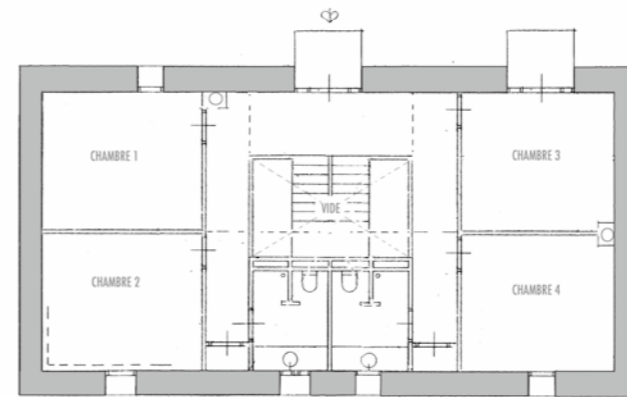

2

la Rouveure - Mars 07320
 Rénovation de 2 bâtiments aux nouveaux normes HQE®
 entreprise agricole écologique avec chambres d'hôtes
 2009-2010
 Mme. Kuelsheimer
 budget: 140.000 euros