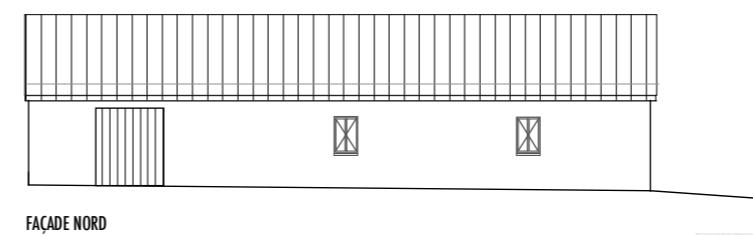

2

la Rouveure - Mars 07320
 Rénovation de 2 bâtiments aux nouveaux normes HQE®
 entreprise agricole écologique avec chambres d'hôtes
 2009-2010
 Mme. Kuelsheimer
 budget: 140.000 euros