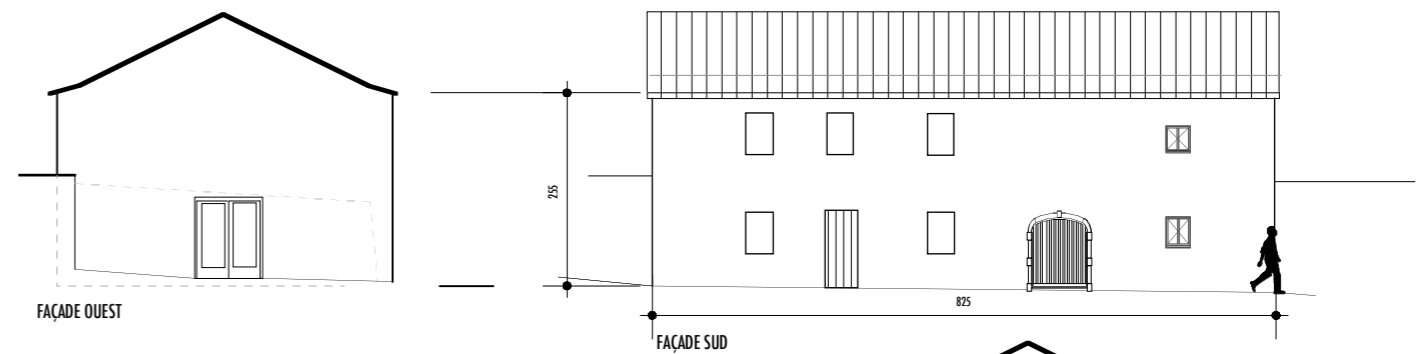

2

la Rouveure - Mars 07320
 Rénovation de 2 bâtiments aux nouveaux normes HQE®
 entreprise agricole écologique avec chambres d'hôtes
 2009-2010
 Mme. Kuelsheimer
 budget: 140.000 euros