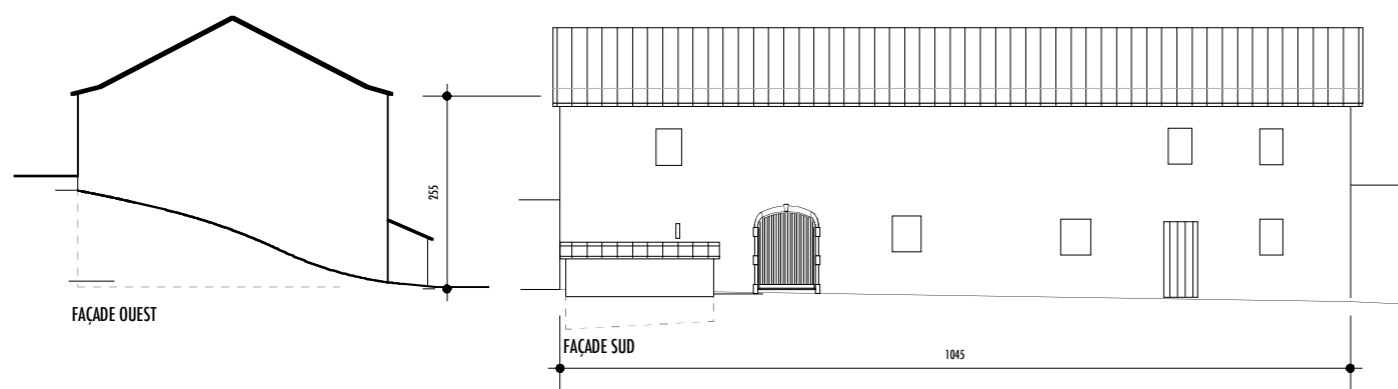

2

la Rouveure - Mars 07320
 Rénovation de 2 bâtiments aux nouveaux normes HQE®
 entreprise agricole écologique avec chambres d'hôtes
 2009-2010
 Mme. Kuelsheimer
 budget: 140.000 euros