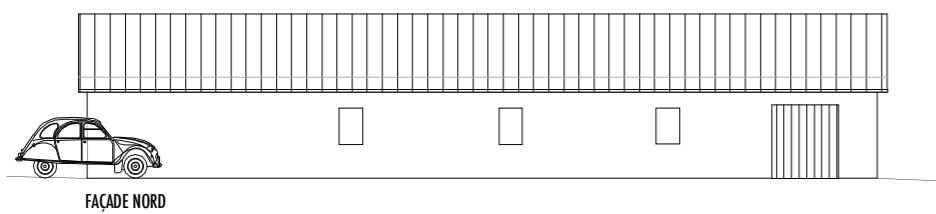

2

la Rouveure - Mars 07320
 Rénovation de 2 bâtiments aux nouveaux normes HQE®
 entreprise agricole écologique avec chambres d'hôtes
 2009-2010
 Mme. Kuelsheimer
 budget: 140.000 euros