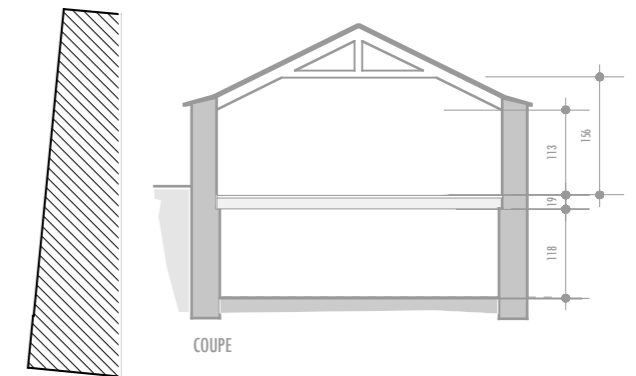

2

la Rouveure - Mars 07320
 Rénovation de 2 bâtiments aux nouveaux normes HQE®
 entreprise agricole écologique avec chambres d'hôtes
 2009-2010
 Mme. Kuelsheimer
 budget: 140.000 euros