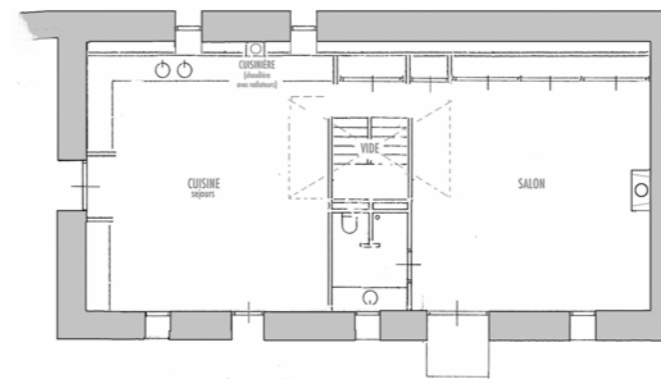

2

la Rouveure - Mars 07320
 Rénovation de 2 bâtiments aux nouveaux normes HQE®
 entreprise agricole écologique avec chambres d'hôtes
 2009-2010
 Mme. Kuelsheimer
 budget: 140.000 euros