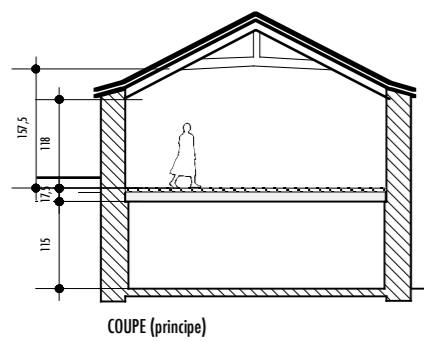

2

la Rouveure - Mars 07320
 Rénovation de 2 bâtiments aux nouveaux normes HQE®
 entreprise agricole écologique avec chambres d'hôtes
 2009-2010
 Mme. Kuelsheimer
 budget: 140.000 euros