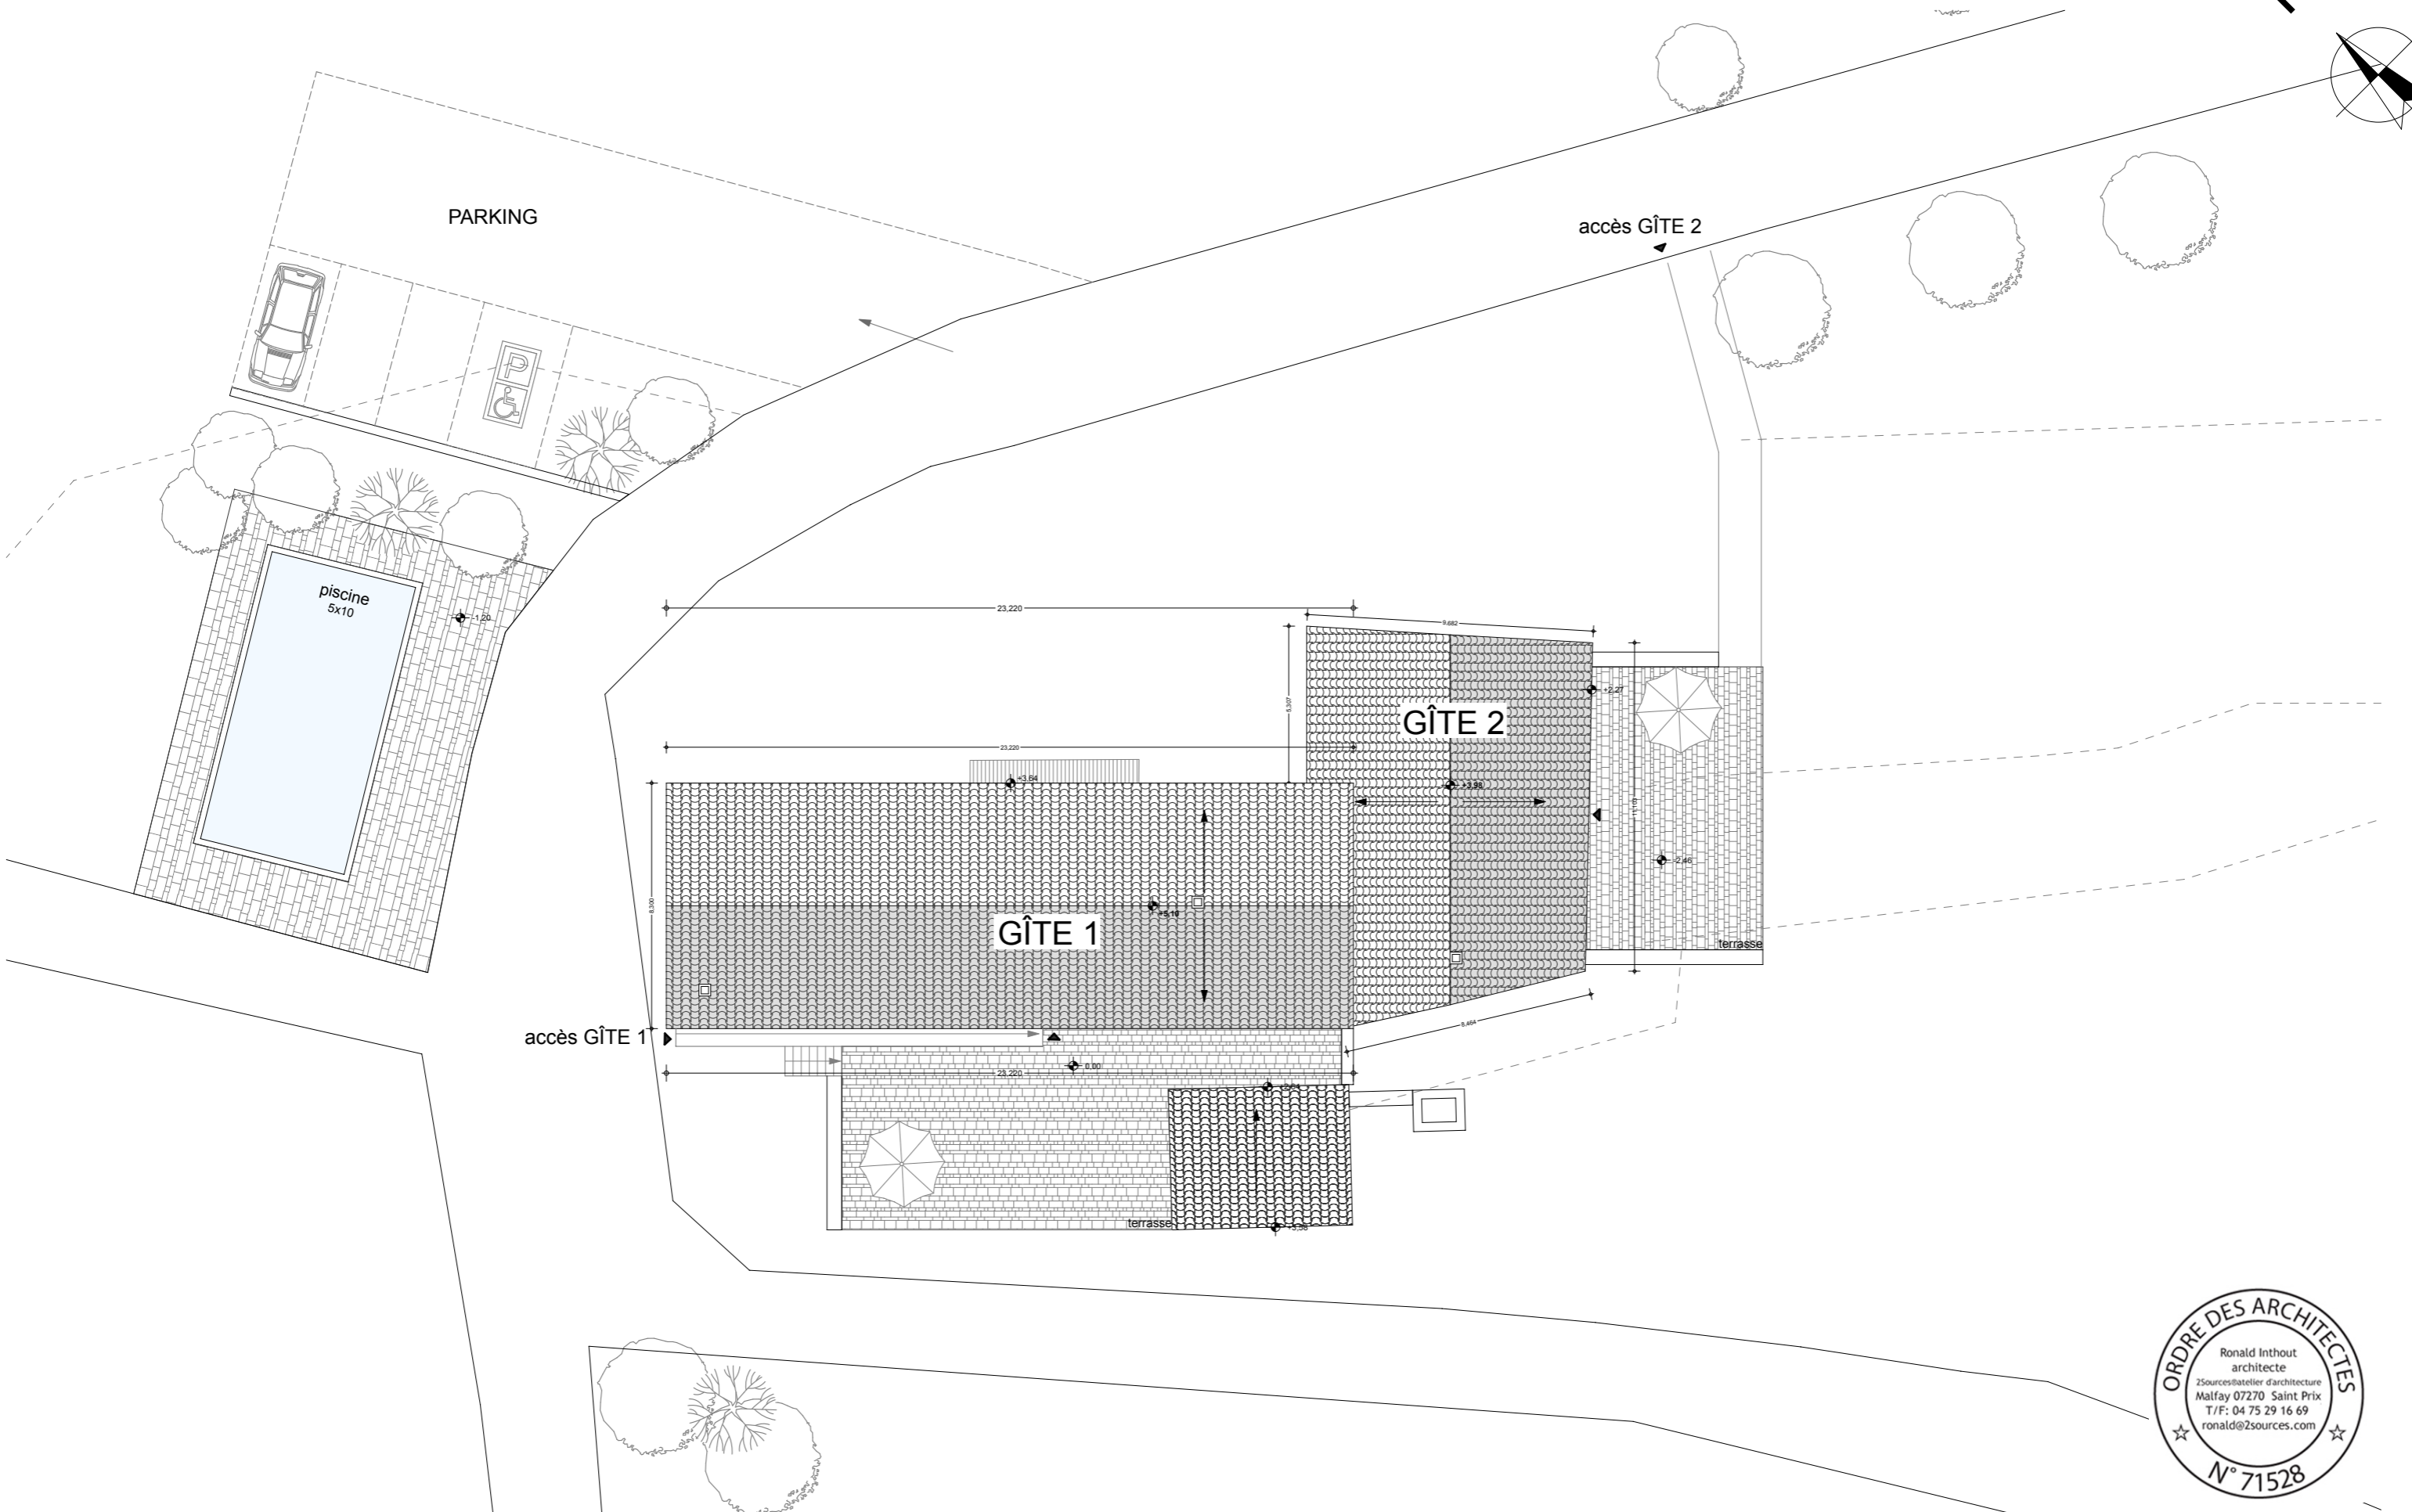

**Projet de 2 Gîtes de vacances  
lieu-dit: NOYER 07270 Saint Prix**

# Plan de masse

Projet - 1/200e

façade NE

façade SE

## Façades NE&SE

Projet - 1/100e (pc5)

façade SO

façade NO

**Vues gîte 2**

**VUE AXONOMETRIQUE**