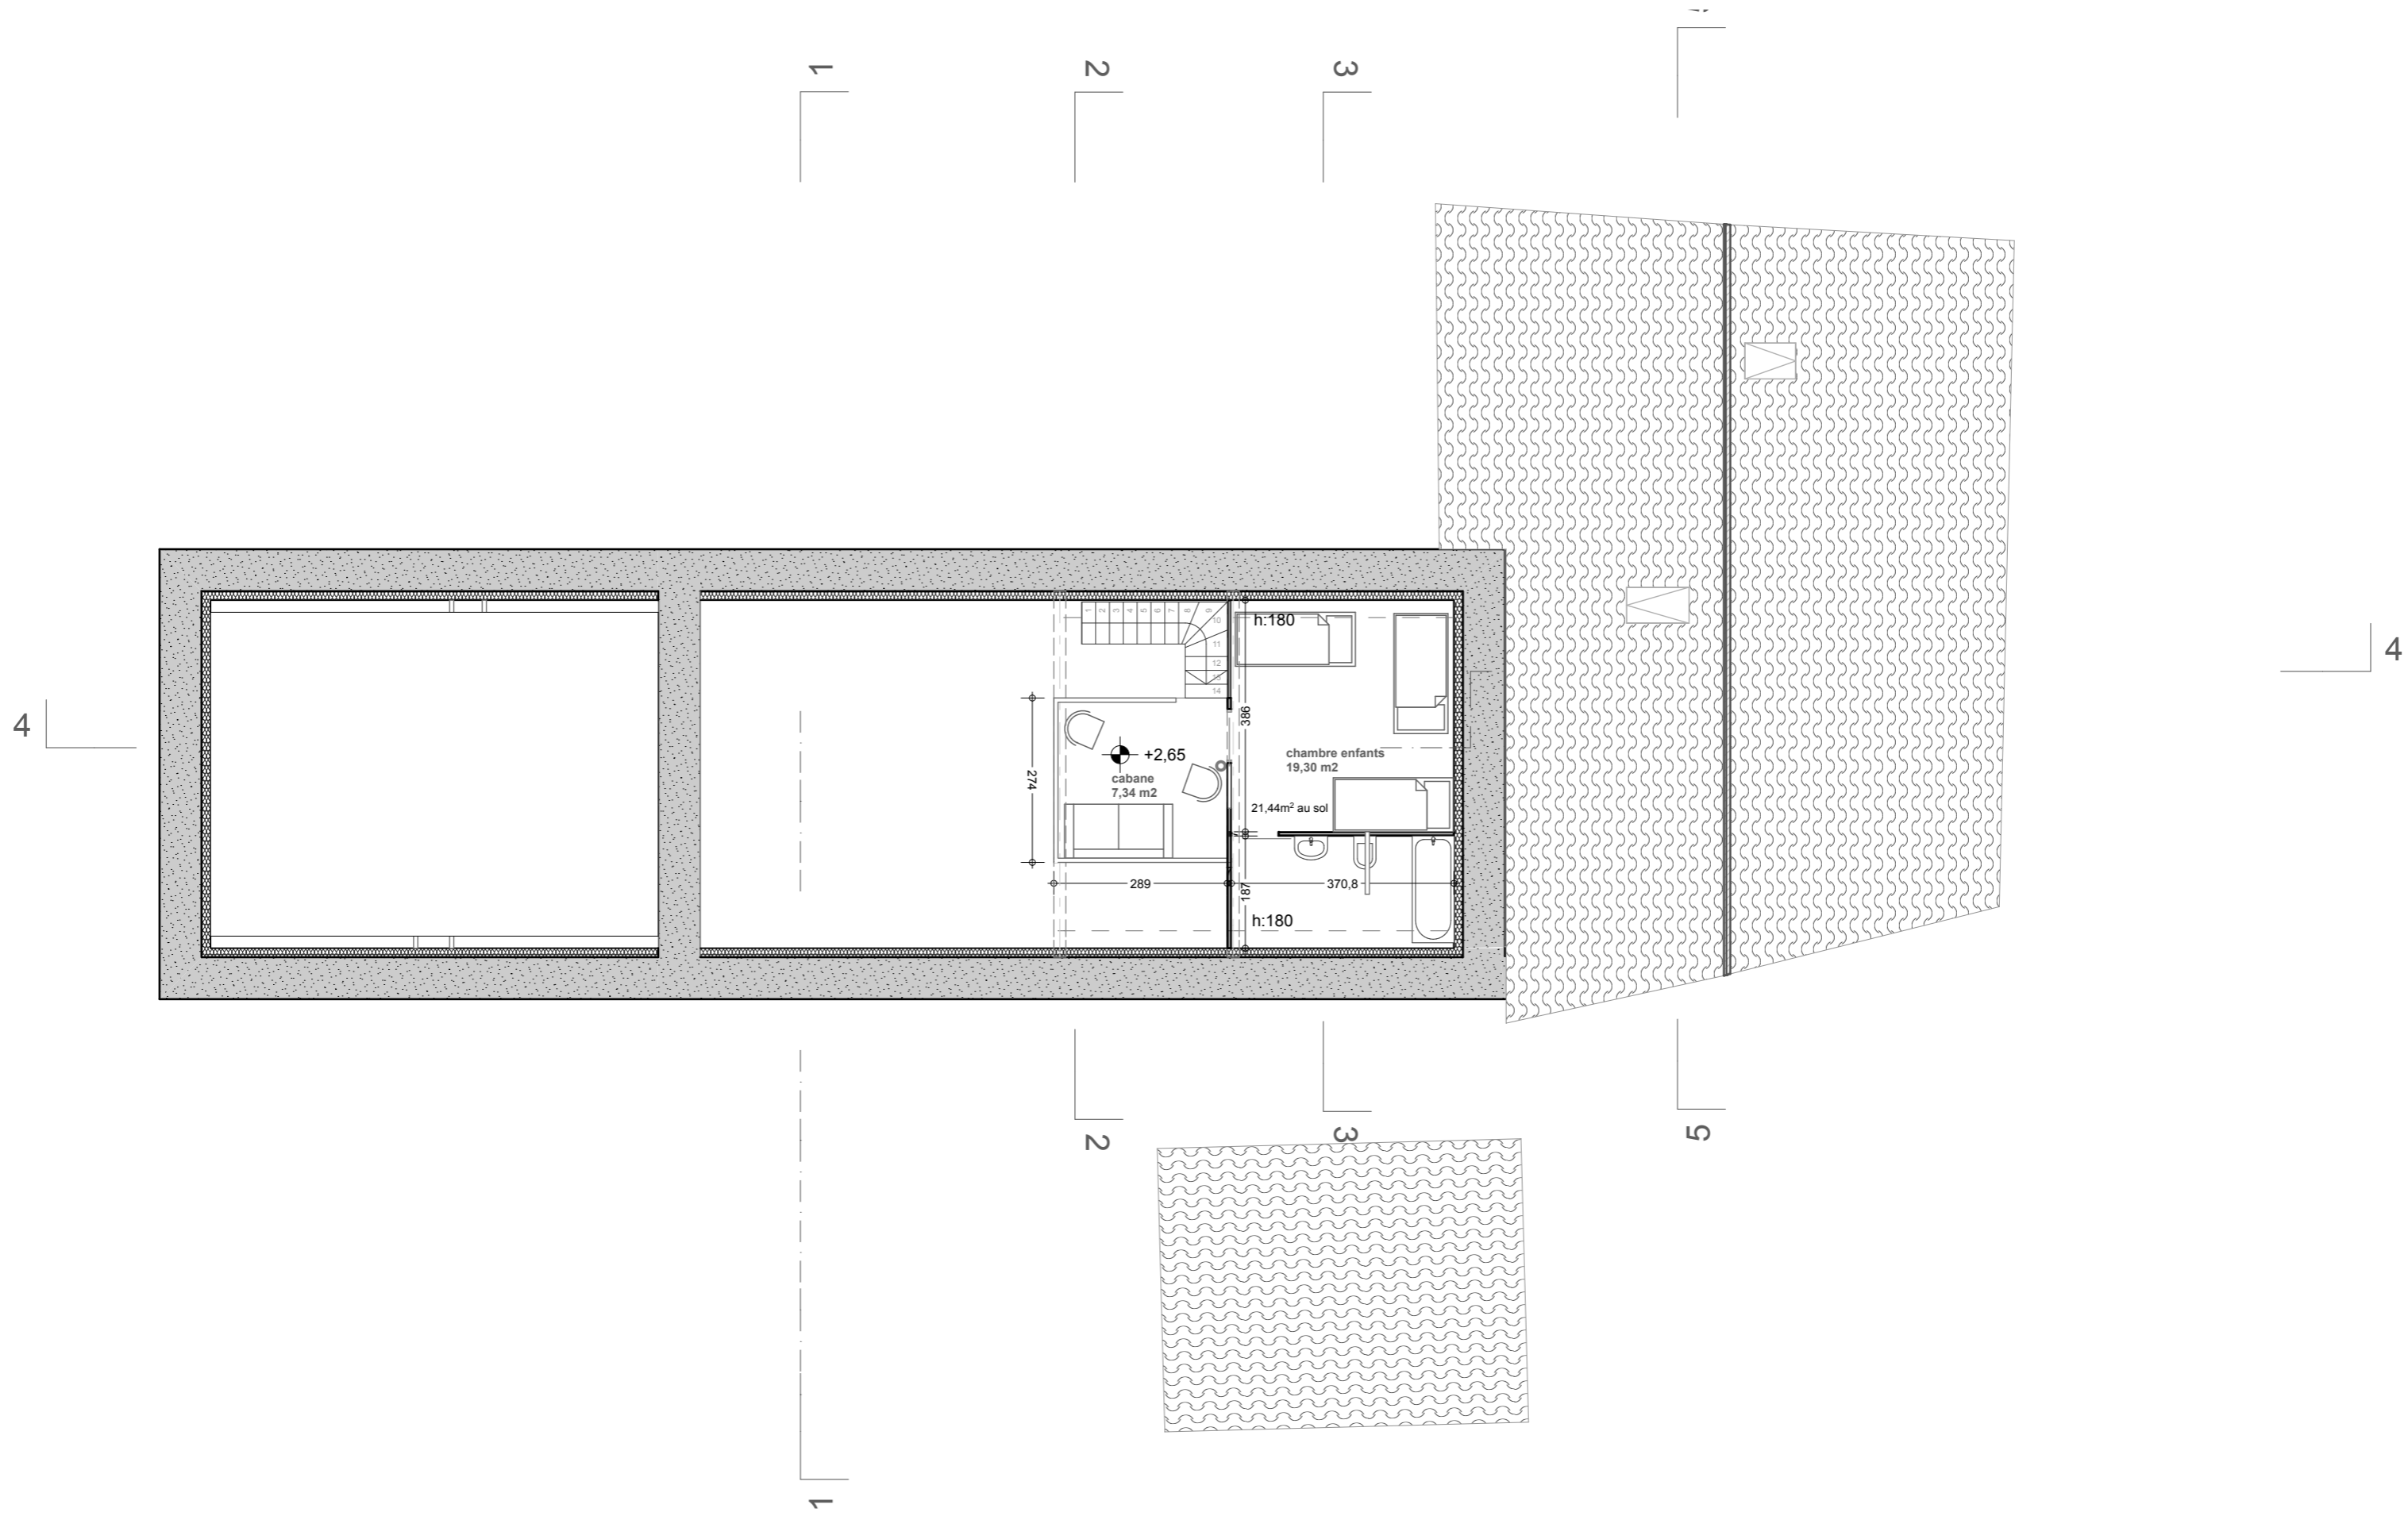

**Projet de 2 Gîtes de vacances  
lieu-dit: NOYER 07270 Saint Prix**

# Plan de masse

Projet - 1/200e

façade NE

façade SE

## Façades NE&SE

Projet - 1/100e (pc5)

façade SO

façade NO

**Vues gîte 2**

**VUE AXONOMETRIQUE**