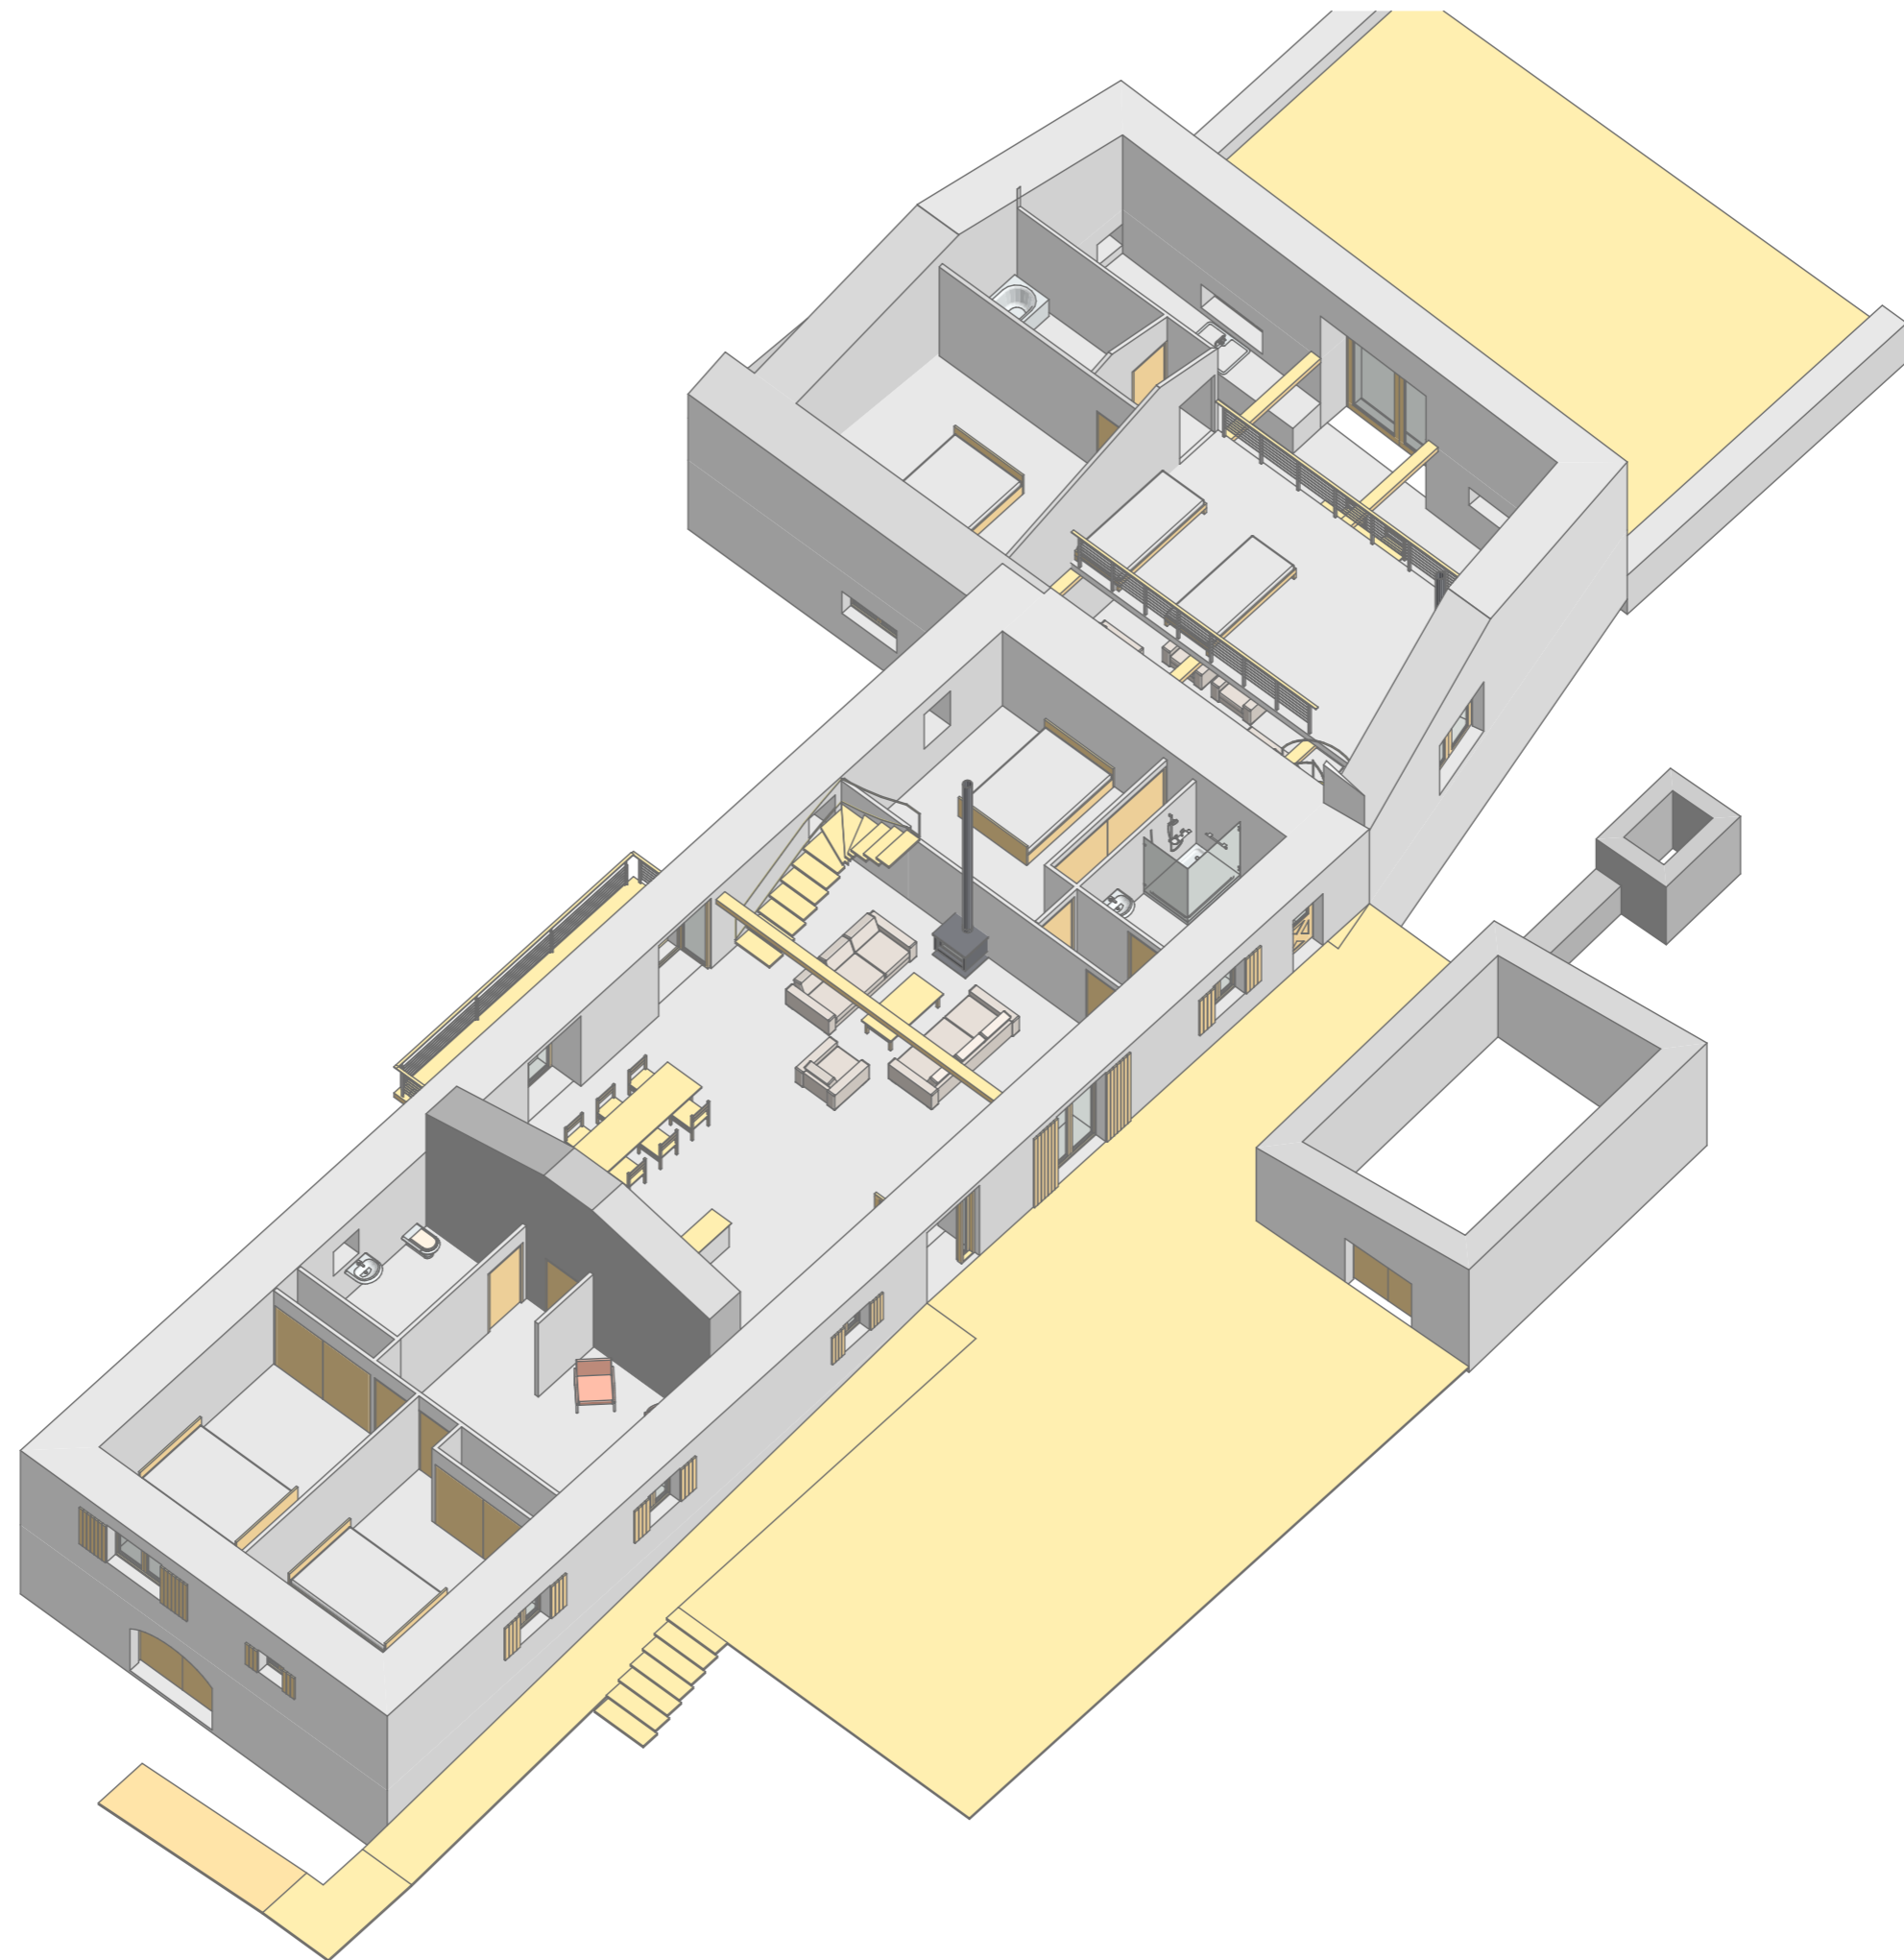

# Plan de masse

Projet - 1/200e

façade NE

façade SE

## Façades SO&NO

Projet - 1/100e (pc5)

coupe 1

coupe 2

coupe 3

coupe 4

coupe 5

**Vues gîte 1**

**Vues gîte 2**

**VUE AXONOMETRIQUE**