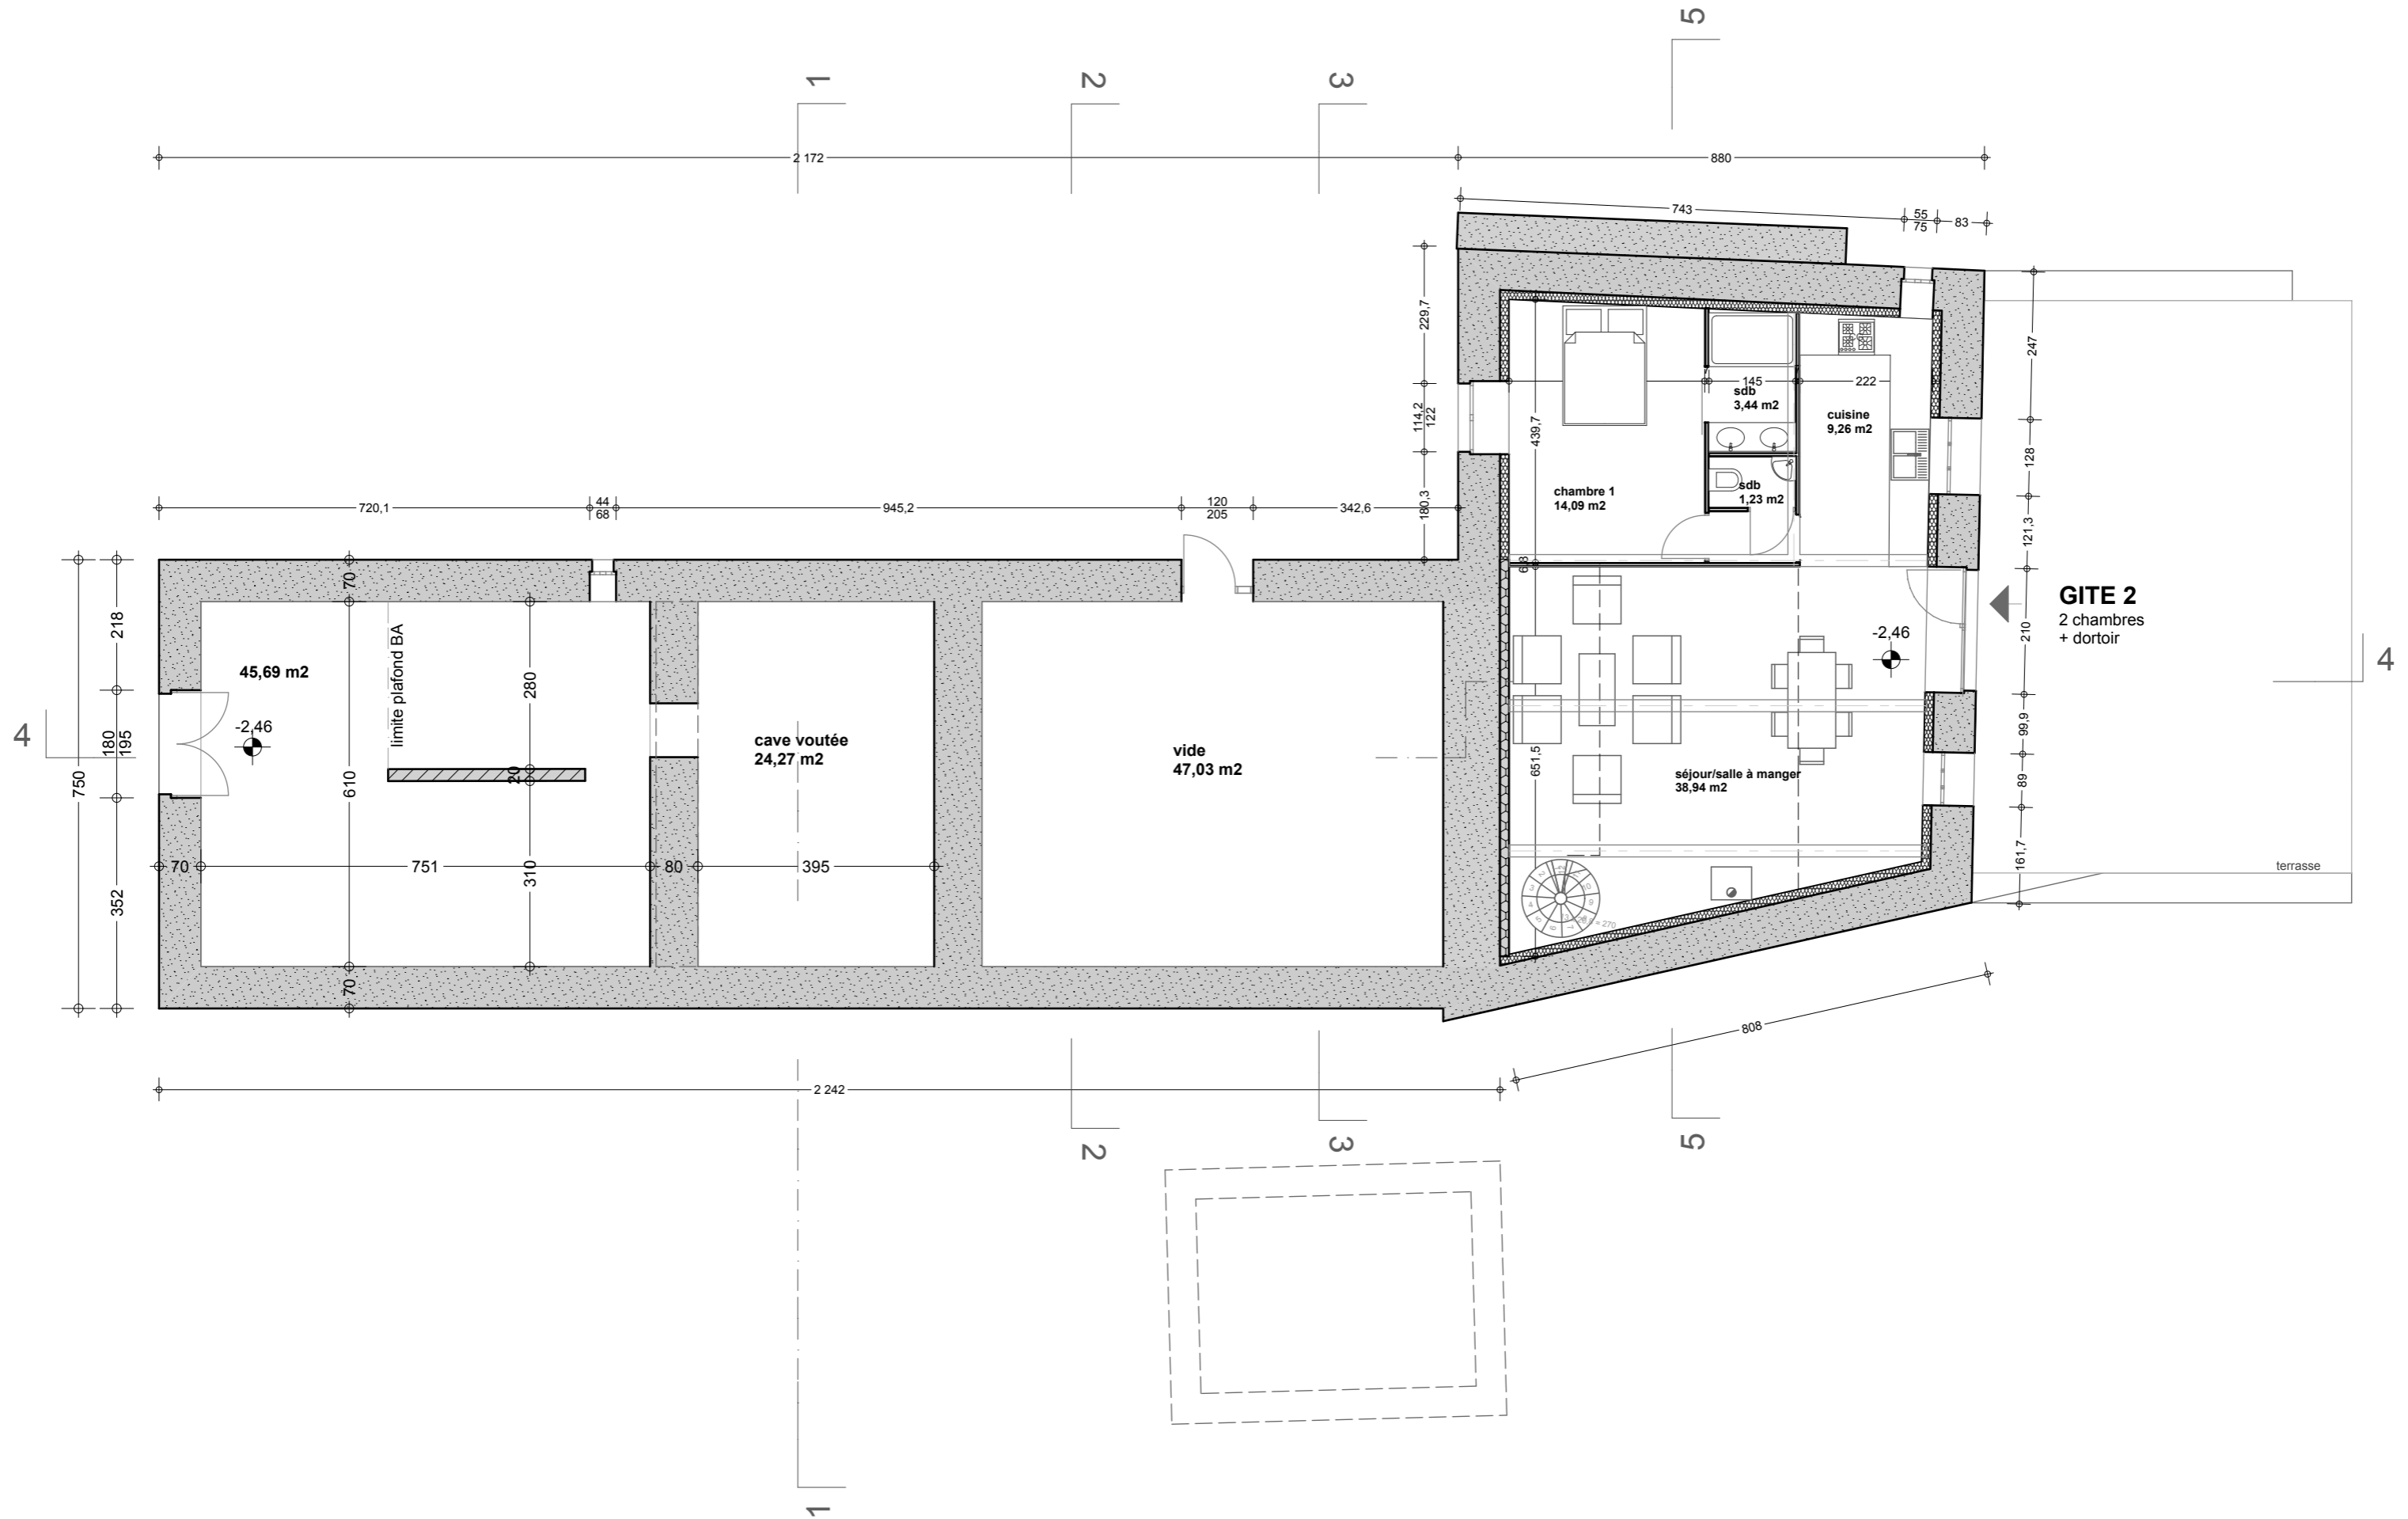

**Projet de 2 Gîtes de vacances  
lieu-dit: NOYER 07270 Saint Prix**

# Plan de masse

Projet - 1/200e

façade NE

façade SE

## Façades SO&NO

Projet - 1/100e (pc5)

coupe 1

coupe 2

coupe 3

coupe 4

coupe 5

**Vues gîte 1**

**Vues gîte 2**

**VUE AXONOMETRIQUE**